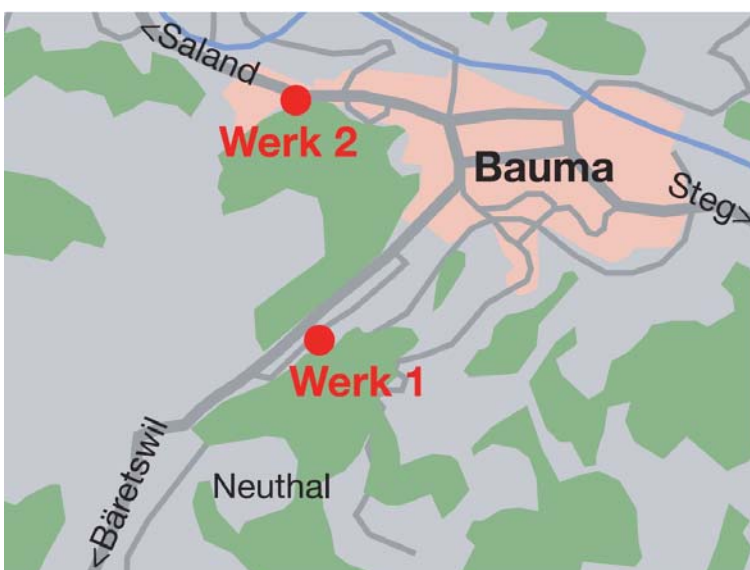

Anfahrt zu Wolfensberger AG

Anfahrt von Bern/Basel

Autobahn A1 bis Verzweigung Limmattal. Auf Nordring (Richtung Schaffhausen/Winterthur) bis Brütisellen Kreuz, dann Richtung Uster. Ausfahrt Uster Nord, Richtung Pfäffikon, dann nach Saland. In Saland Richtung Bauma.

Anfahrt von Schaffhausen

Autobahn A4 bis Ausfahrt Effretikon. Dann Hauptstrasse über Fehraltorf nach Pfäffikon, dann nach Saland. In Saland Richtung Bauma.

Anfahrt von Konstanz

Autobahn A7 bis Verzweigung Winterthur Ost. Auf A1 weiter Richtung Wil, Ausfahrt Münchwilen. Über Eschlikon, Turbenthal Richtung Bauma.

Anfahrt von St. Gallen

Autobahn A1 Richtung Wil bis Ausfahrt Münchwilen. Über Eschlikon, Turbenthal Richtung Bauma.

Werk 1

Giesserei und Verwaltung
Bärethswilerstrasse 45
CH-8494 Bauma

Werk 2

Zerspanung
Bliggenswilerstrasse 5
CH-8494 Bauma